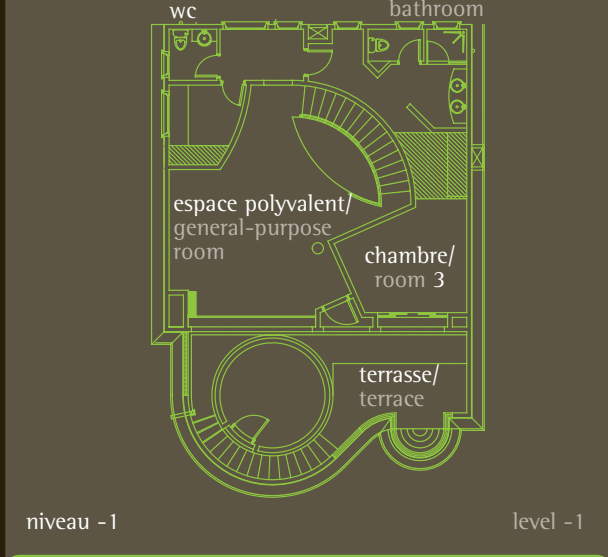

PORT CHAMBLY

LA PALAZZINA

star villas

rez-de-chaussée

séjour/salle à manger
cuisine
terrace
piscine

ground floor

living room/dining room
kitchen
terrace
pool

1er étage

2 chambres à coucher
2 salles de bain

1st floor

2 bedrooms
2 bathrooms

niveau -1

1 chambre à coucher
1 salle de bain
wc
buanderie
espace polyvalent
terrace

level -1

1 bedroom
1 bathroom
wc
laundry
general-purpose room
terrace

la palazzina

1er étage 1st floor

rez-de-chaussée ground floor

niveau -1 level -1