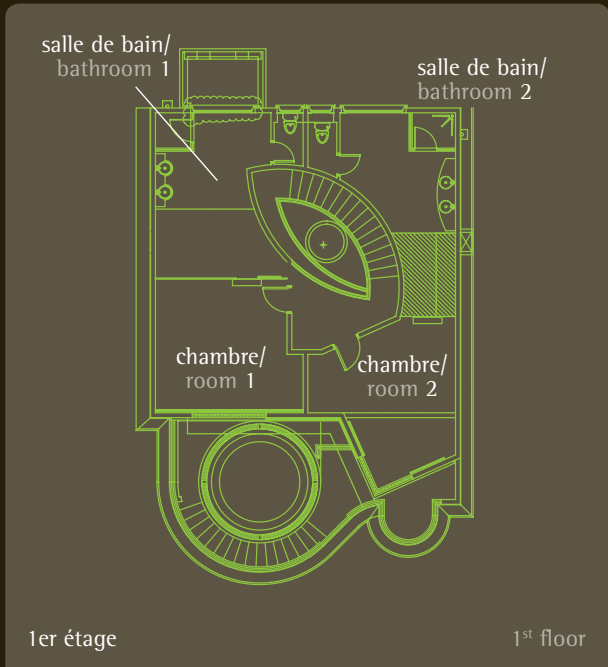

PORT CHAMBLY

LA PALAZZINA

star villas

rez-de-chaussée

séjour/salle à manger
cuisine
terrace
piscine

ground floor

living room/dining room
kitchen
terrace
pool

1er étage

2 chambres à coucher
2 salles de bain

1st floor

2 bedrooms
2 bathrooms

niveau -1

1 chambre à coucher
1 salle de bain
wc
buanderie
espace polyvalent
terrace

level -1

1 bedroom
1 bathroom
wc
laundry
general-purpose room
terrace

la palazzina

1er étage 1st floor

rez-de-chaussée ground floor

niveau -1 level -1