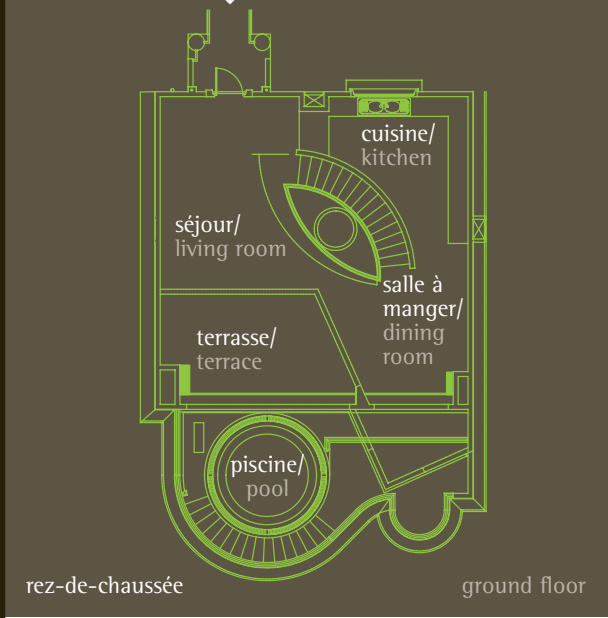

PORT CHAMBLY

LA PALAZZINA

star villas

rez-de-chaussée

séjour/salle à manger
cuisine
terrace
piscine

ground floor

living room/dining room
kitchen
terrace
pool

1er étage

2 chambres à coucher
2 salles de bain

1st floor

2 bedrooms
2 bathrooms

niveau -1

1 chambre à coucher
1 salle de bain
wc
buanderie
espace polyvalent
terrace

level -1

1 bedroom
1 bathroom
wc
laundry
general-purpose room
terrace

la palazzina

1er étage 1st floor

rez-de-chaussée ground floor

niveau -1 level -1